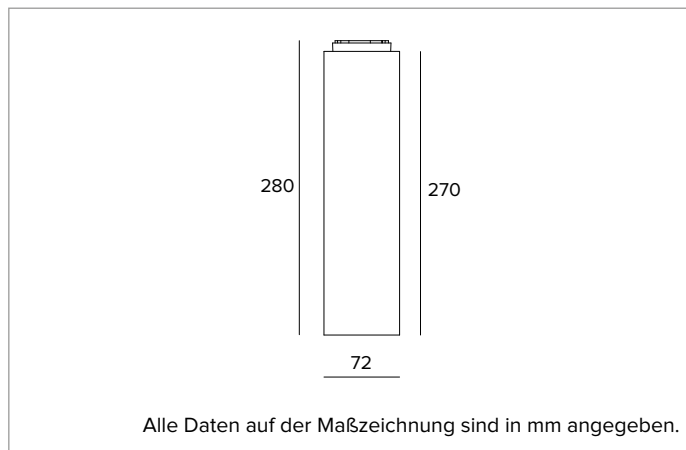

1T9758EL | LABEL 7 - Deckenleuchte

Deckenleuchte für LED-Leuchtmittel mit direkter Lichtemission mit Netzspannung

| | | | | |
|--------|-----------------|--------|--------|----------|
| | 3000K | H(m) | D(m) | Emax(lx) |
| | Ra90 | | 27° | |
| | Fixture Power | 12W | 1 | 0.49 |
| | Source Flux | 1451lm | 2 | 0.98 |
| | Fixture Flux | 1000lm | 3 | 1.47 |
| | Efficacy | 86lm/W | 4 | 1.96 |
| TS1869 | Imax=2539cd/klm | Imax | 3684cd | 5 |
| | | | 2.45 | 147 |

LICHTQUELLE

Hocheffiziente COB-LED Ra90. 2700K-3500K auf Anfrage.

Die Energieeffizienzklasse des Produkts: D

Nennleistung: 10W

Nenn-Lichtstrom: 1451lm

Farbwiedergabeindex: 90

Rf: 92

Rg: 101

Farbe und Oberfläche: Kreideweiß

Abmessungen: D=72mm

Gewicht: 0,8Kg

Schutzart: IP20

ELEKTRISCHE MERKMALE

Elektronische ON-OFF Version mit in den Leuchtenkörper integriertem Betriebsgerät. Leuchten gemäß EN 60598-2-22 für die Stromversorgung über ein zentrales Notstromsystem CPSS (Central Power Supply System); Bereiche mit hohem Risiko ausgeschlossen. Die voreingestellte Leistungsaufnahme und der voreingestellte Lichtstrom betragen 100% an AC und 100% an DC.